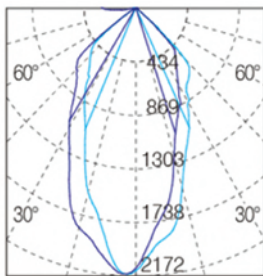

## Dimensions & Materials

<b>Product Dimensions (mm)</b>	21W	280 * 112 * 80
	30W	280 * 112 * 80
	30W	458 * 176 * 160
	45W	458 * 176 * 160
<b>Cutout (mm)</b>	21W	267 * 97
	30W	267 * 97
	30W	440 * 162
	45W	440 * 162
<b>Housing Colour</b>	White/Black/Silver	
<b>Housing Materials</b>	Aluminum Housing + PC Frosted or Clear Diffuser	

## Dimensions & Photometrics

280\*112mm

458\*176mm

### 3\*10W Clear

cd/KLm

H(m)	E(lx)	D(m)
Beam Angle: 48.8°		
1 m	2144.2 lx	0.68 m
2 m	536.04 lx	1.37 m
3 m	238.24 lx	2.05 m
4 m	134.01 lx	2.73 m
5 m	85.77 lx	3.41 m

### 3\*15W Clear

cd/KLm

H(m)	E(lx)	D(m)
Beam Angle: 49.1°		
1 m	2482.7 lx	0.88 m
2 m	620.67 lx	1.76 m
3 m	275.86 lx	2.63 m
4 m	155.17 lx	3.51 m
5 m	99.31 lx	4.39 m