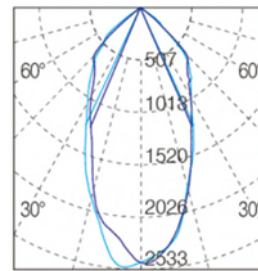

## Dimensions & Materials

<b>Product Dimensions (mm)</b>	21W	280 * 112 * 80
	30W	280 * 112 * 80
	30W	458 * 176 * 160
	45W	458 * 176 * 160
<b>Cutout (mm)</b>	21W	267 * 97
	30W	267 * 97
	30W	440 * 162
	45W	440 * 162
<b>Housing Colour</b>	White/Black/Silver	
<b>Housing Materials</b>	Aluminum Housing + PC Frosted or Clear Diffuser	

## Dimensions & Photometrics

280\*112mm

458\*176mm

### 3\*10W Clear

cd/KLm

H(m)	E(lx)	D(m)
Beam Angle: 48.8°		
1 m	2144.2 lx	0.68 m
2 m	536.04 lx	1.37 m
3 m	238.24 lx	2.05 m
4 m	134.01 lx	2.73 m
5 m	85.77 lx	3.41 m

### 3\*15W Clear

cd/KLm

H(m)	E(lx)	D(m)
Beam Angle: 49.1°		
1 m	2482.7 lx	0.88 m
2 m	620.67 lx	1.76 m
3 m	275.86 lx	2.63 m
4 m	155.17 lx	3.51 m
5 m	99.31 lx	4.39 m