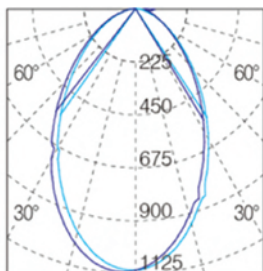

## Dimensions & Photometrics

280\*112mm

458\*176mm

### 3\*10W Clear

cd/KLm

H(m)	E(lx)	D(m)
Beam Angle: 48.8°		
1 m	2144.2 lx	0.68 m
2 m	536.04 lx	1.37 m
3 m	238.24 lx	2.05 m
4 m	134.01 lx	2.73 m
5 m	85.77 lx	3.41 m

### 3\*15W Clear

cd/KLm

H(m)	E(lx)	D(m)
Beam Angle: 49.1°		
1 m	2482.7 lx	0.88 m
2 m	620.67 lx	1.76 m
3 m	275.86 lx	2.63 m
4 m	155.17 lx	3.51 m
5 m	99.31 lx	4.39 m

### 3\*10W Frosted

cd/KLm

H(m)	E(lx)	D(m)
Beam Angle: 70.5°		
1 m	1116.2 lx	1.41 m
2 m	279.04 lx	2.82 m
3 m	124.02 lx	4.23 m
4 m	69.76 lx	5.64 m
5 m	44.65 lx	7.05 m