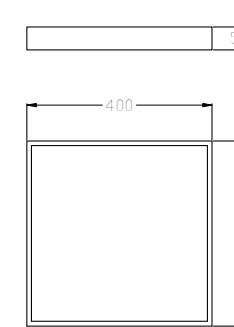

Slim S 02 LED Ceiling Oyster Light

Simple and slim design, 5mm thickness

Size (mm): 18W

Model	CCT	Lumen (±10%)lm	CRI
GSSLI-18W-02-WW	2800-3100K	1638	>80
GSSLI-18W-02-NW	3800-4250K	1656	>80
GSSLI-18W-02-CW	4750-5300K	1674	>80

Size (mm): 24W

Model	CCT	Lumen (±10%)lm	CRI
GSSLI-24W-02-WW	2800-3100K	2184	>80
GSSLI-24W-02-NW	3800-4250K	2208	>80
GSSLI-24W-02-CW	4750-5300K	2232	>80

Size (mm): 36W

Model	CCT	Lumen (±10%)lm	CRI
GSSLI-36W-02-WW	2800-3100K	3276	>80
GSSLI-36W-02-NW	3800-4250K	3312	>80
GSSLI-36W-02-CW	4750-5300K	3348	>80