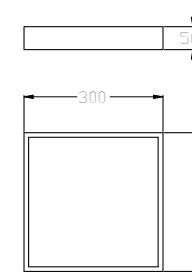

Slim S 02 LED Ceiling Oyster Light

Simple and slim design, 5mm thickness

Size (mm): 18W

Model	CCT	Lumen (±10%)lm	CRI
GSSLI-18W-02-WW	2800-3100K	1638	>80
GSSLI-18W-02-NW	3800-4250K	1656	>80
GSSLI-18W-02-CW	4750-5300K	1674	>80

Size (mm): 24W

Model	CCT	Lumen (±10%)lm	CRI
GSSLI-24W-02-WW	2800-3100K	2184	>80
GSSLI-24W-02-NW	3800-4250K	2208	>80
GSSLI-24W-02-CW	4750-5300K	2232	>80

Size (mm): 36W

Model	CCT	Lumen (±10%)lm	CRI
GSSLI-36W-02-WW	2800-3100K	3276	>80
GSSLI-36W-02-NW	3800-4250K	3312	>80
GSSLI-36W-02-CW	4750-5300K	3348	>80