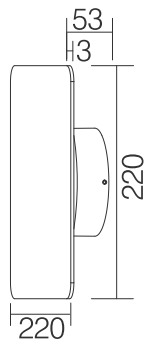

### Specification

<b>Product code:</b>	GKDAL-10W-S220
<b>Power:</b>	10W
<b>Electric data:</b>	AC 220-240V / DC 24V
<b>Lumen:</b>	798 lm
<b>CRI:</b>	>80 / >90
<b>Color temperature:</b>	3000K
<b>IP class:</b>	IP20 / IP65
<b>Fixture size:</b>	Ø220*53*3mm
<b>Cutout:</b>	Nul
<b>LED source:</b>	SMD
<b>Fixture material:</b>	Aluminum
<b>Finish:</b>	White / Silver / Black