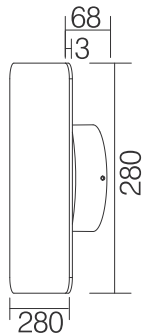

### Specification

<b>Product code:</b>	GKDAL-15W-S280
<b>Power:</b>	15W
<b>Electric data:</b>	AC 220-240V / DC 24V
<b>Lumen:</b>	1100 lm
<b>CRI:</b>	>80 / >90
<b>Color temperature:</b>	3000K
<b>IP class:</b>	IP20 / IP65
<b>Fixture size:</b>	Ø280*68*3mm
<b>Cutout:</b>	Nul
<b>LED source:</b>	SMD
<b>Fixture material:</b>	Aluminum
<b>Finish:</b>	White / Silver / Black