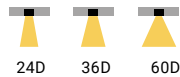

### Dimensions

68mm  
5-25mm